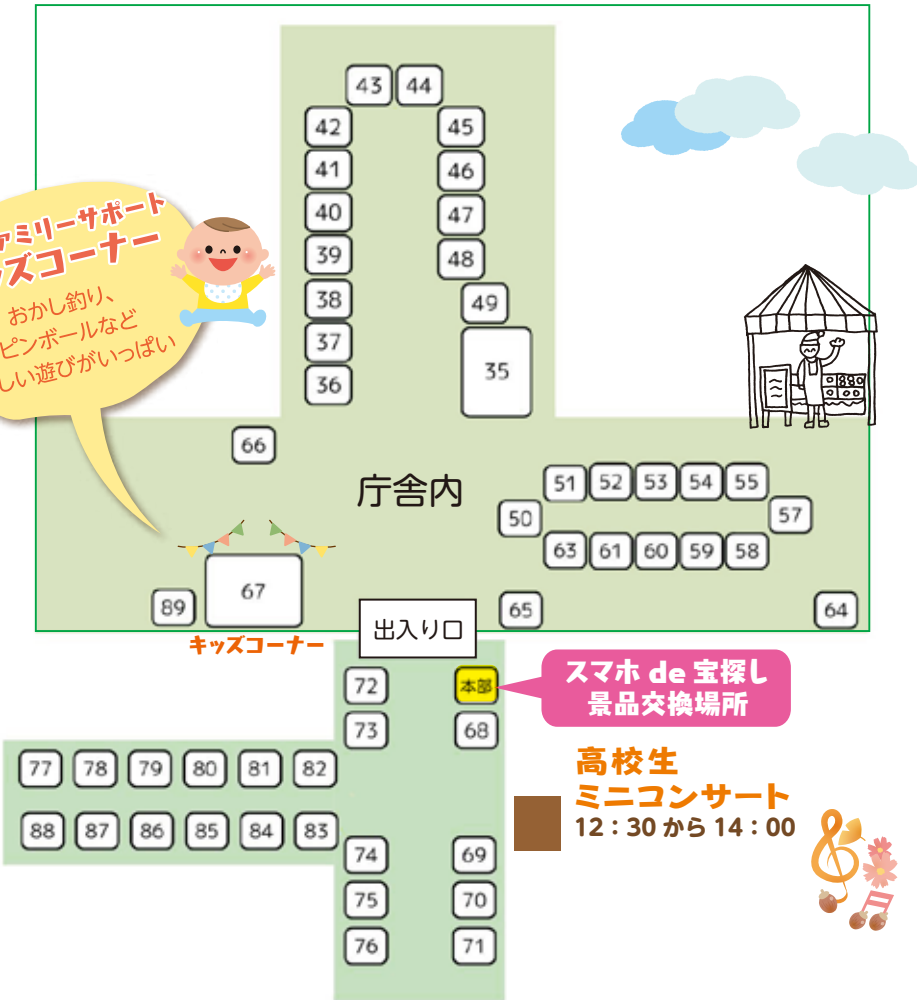

## 阿南ファミリーサポート キッズコーナー

おかし釣り、  
ピンボールなど  
楽しい遊びがいっぱい

スマホ de 宝探し  
景品交換場所

高校生  
ミニコンサート  
12:30から14:00

- 35 徳島県立那賀高校 エシカルクラブ
- 36 1 loom
- 37 花ざっ花ゆとり
- 38 ゆめモ工房
- 39 綺羅星雑貨店
- 40 カイロプラクティック&エステ ひかり
- 41 nonechi
- 42 かごバッグ工房虹
- 43 visionary scheme Riu
- 44 健美館
- 45 わいんちの整体院
- 46 もみほぐし屋 Te a Te
- 47 キルトステッチ手芸教室
- 48 un seul
- 49 ANAN プレミアム商品券案内所
- 50 IVORY
- 51 Chicchi
- 52 Kirari☆E&K
- 53 リラクゼーション&エステティックサロン和み庵
- 54 yotuha.
- 55 ten.ten
- 57 HAIR & FACE メルローズ
- 58 kinakomfy
- 59 nonohana
- 60 Nail Petit Amour
- 61 ハムスター雑貨 REIKOKO
- 63 - Frasco -

同日開催  
**ANAN BLOCK PARTY**  
(牛岐城址公園、NuuN、阿南市役所)

# スマホ de 宝探し

会場内の4か所にまいごのあななんがいるよ!

あななんシルエットを見つけろ!

QRコードを読み取り景品をゲットしよう!

4つのスタンプを集めろ!本部(市役所玄関前)で景品と交換ができるよ!

※景品交換は一人一回、数に限りがあるよ

小学生以下のお子様は紙台紙での

**スタンプラリー**が楽しめるよ!

紙台紙は本部・案内所・

各スタンプラリーポイントに置いてあるよ!

※かくれ場所ヒント…しゃくしょ2、しばふ1、くるま1