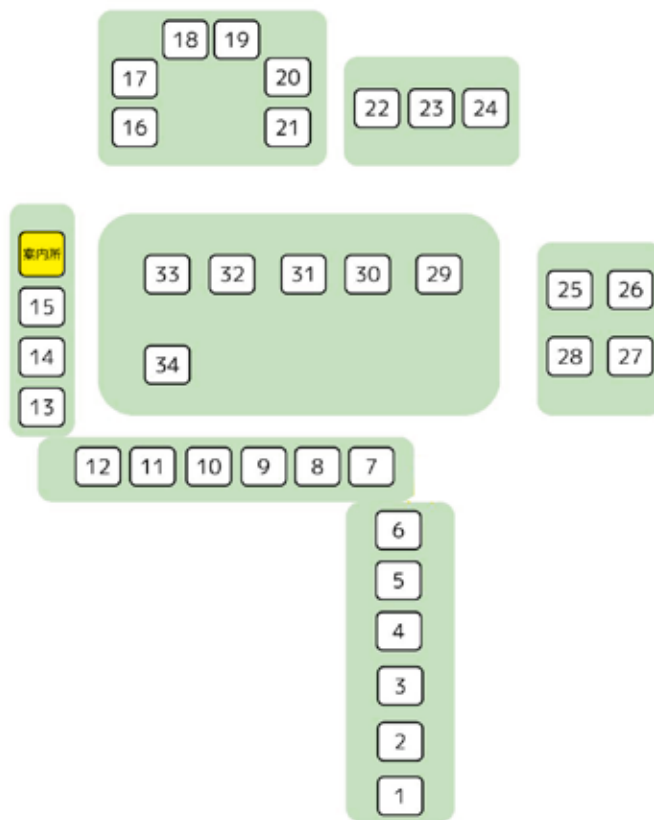

まいごになったあななんを探そう!

スマホ de 宝探し

会場内の4か所にまいごのあななんがいるよ!

あななんシルエットを見つけろ!

QRコードを読み取り景品をゲットしよう!

4つのスタンプを集めろ!本部(市役所玄関前)で景品と交換ができるよ!

※景品交換は一人一回、数に限りがあるよ

小学生以下のお子様は紙台紙での

スタンプラリーが楽しめるよ!

紙台紙は本部・案内所・

各スタンプラリーポイントに置いてあるよ!

※かくれ場所ヒント…しゃくしょ2、しばふ1、くるま1

しばふひろば・じどう公園